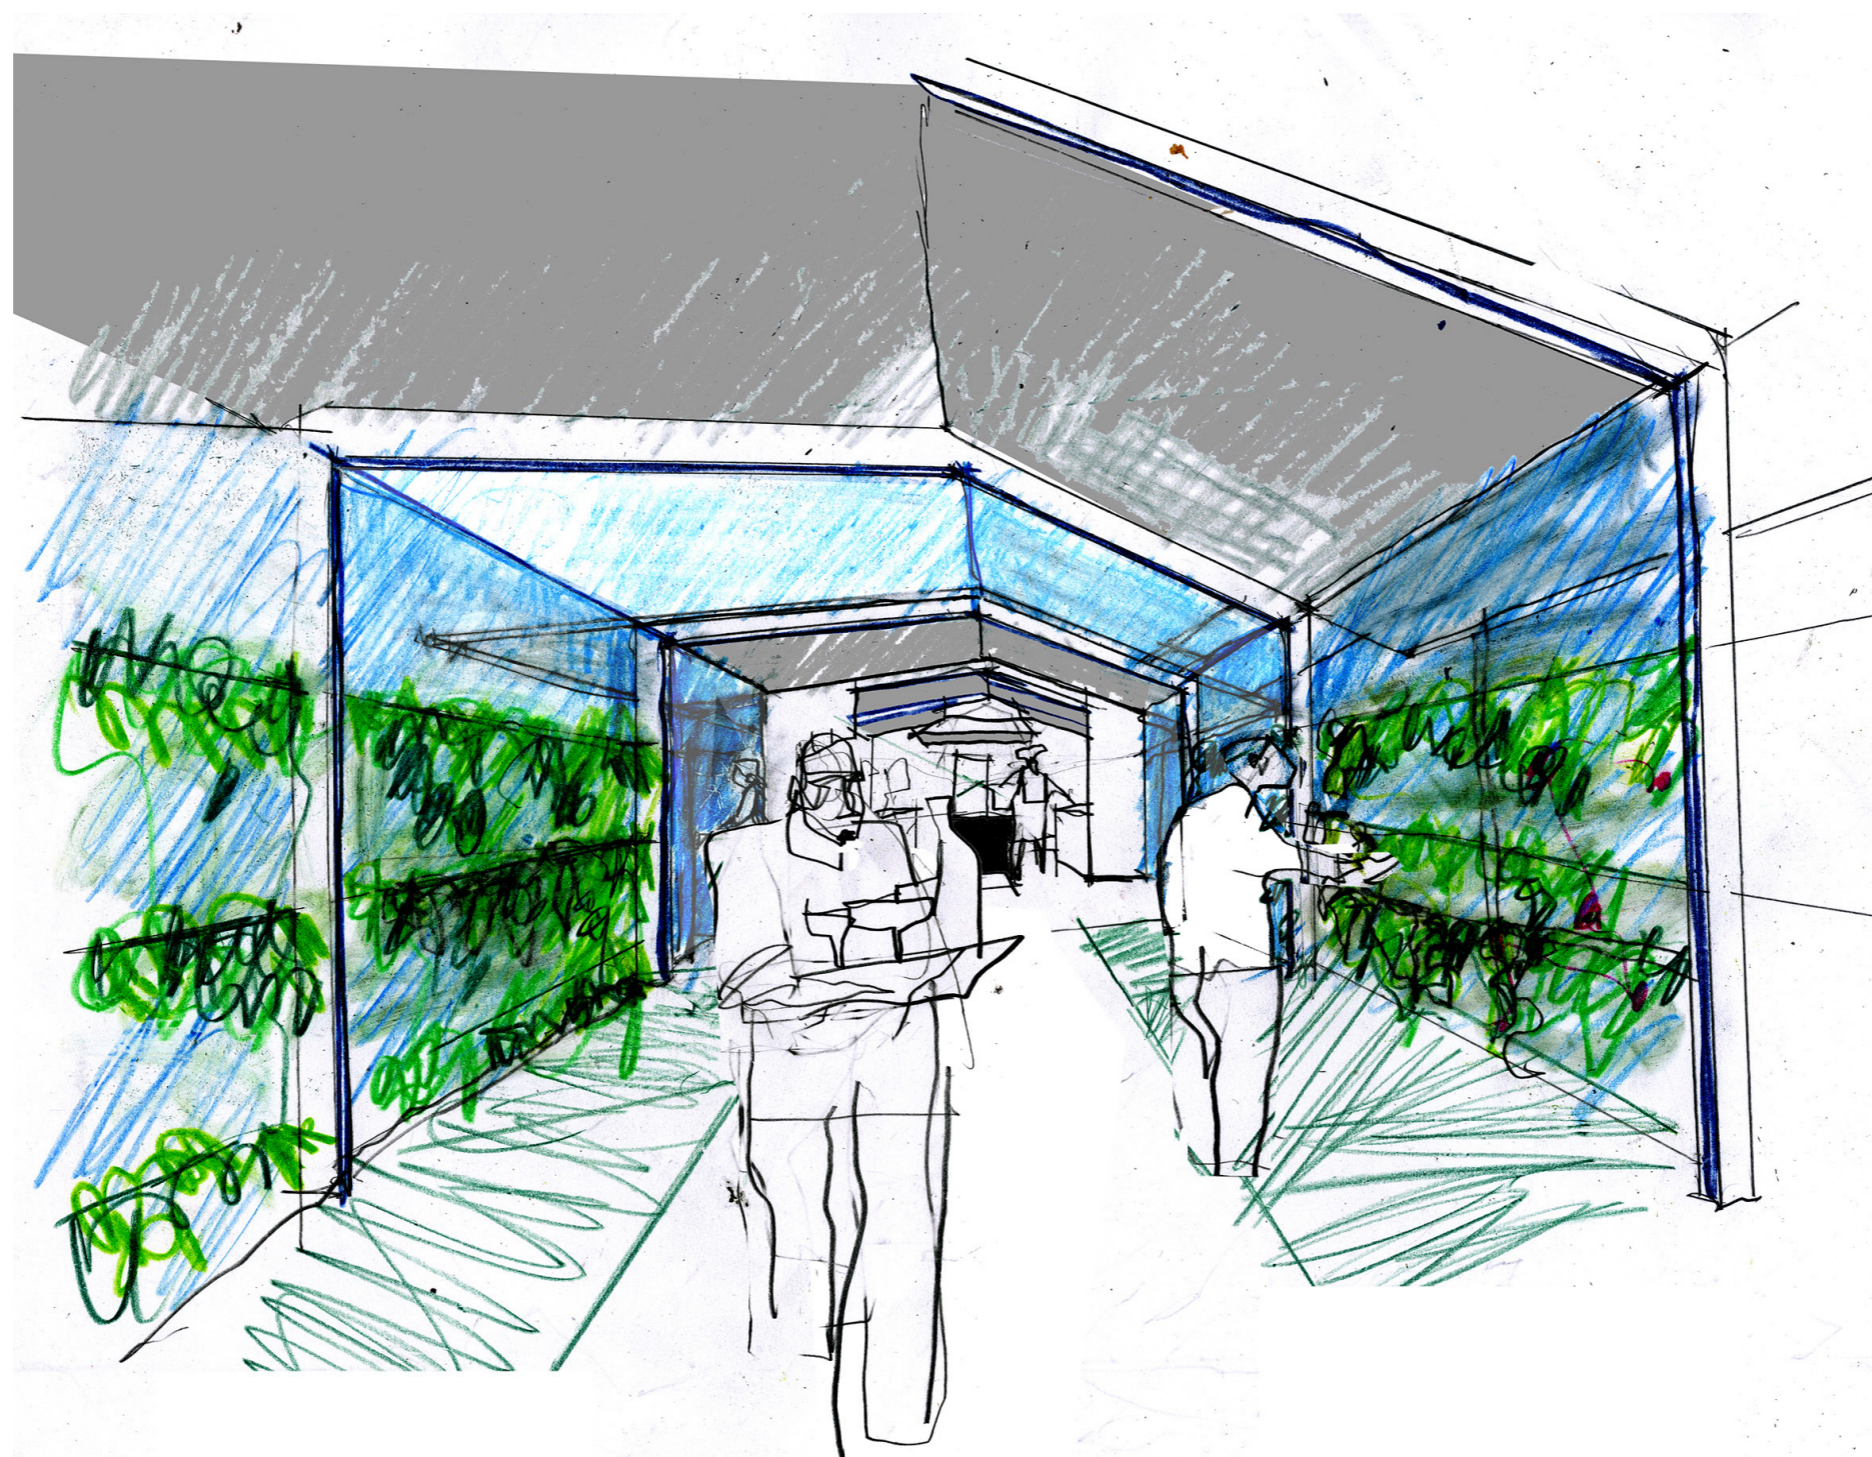

# PROGETTO DI RIQUALIFICAZIONE DELLA SEDE ASSOCIATIVA DI VOLERE LA LUNA ODV *via Trivero 16, Torino*

*PROPOSTA DI INTERVENTO PER GLI SPAZI DA ADIBIRE A CUCINA.  
Demolizione e ricostruzione dell'ex deposito*

**volerelaluna**

LA POLITICA PUNTOCAPO

ASF ITALIA • PIEMONTE  
Architettura Senza Frontiere

Via Trivero

VILLETTA

SALA RITROVO  
CIRCOLO CULTURALE

DEPOSITO

1

STATO DI FATTO, Inquadramento, scala 1:100

via Trivero 16, Torino

**volerealaluna**

LA POLITICA PUNTOCAPO

ASF ITALIA • PIEMONTE  
Architettura Senza Frontiere