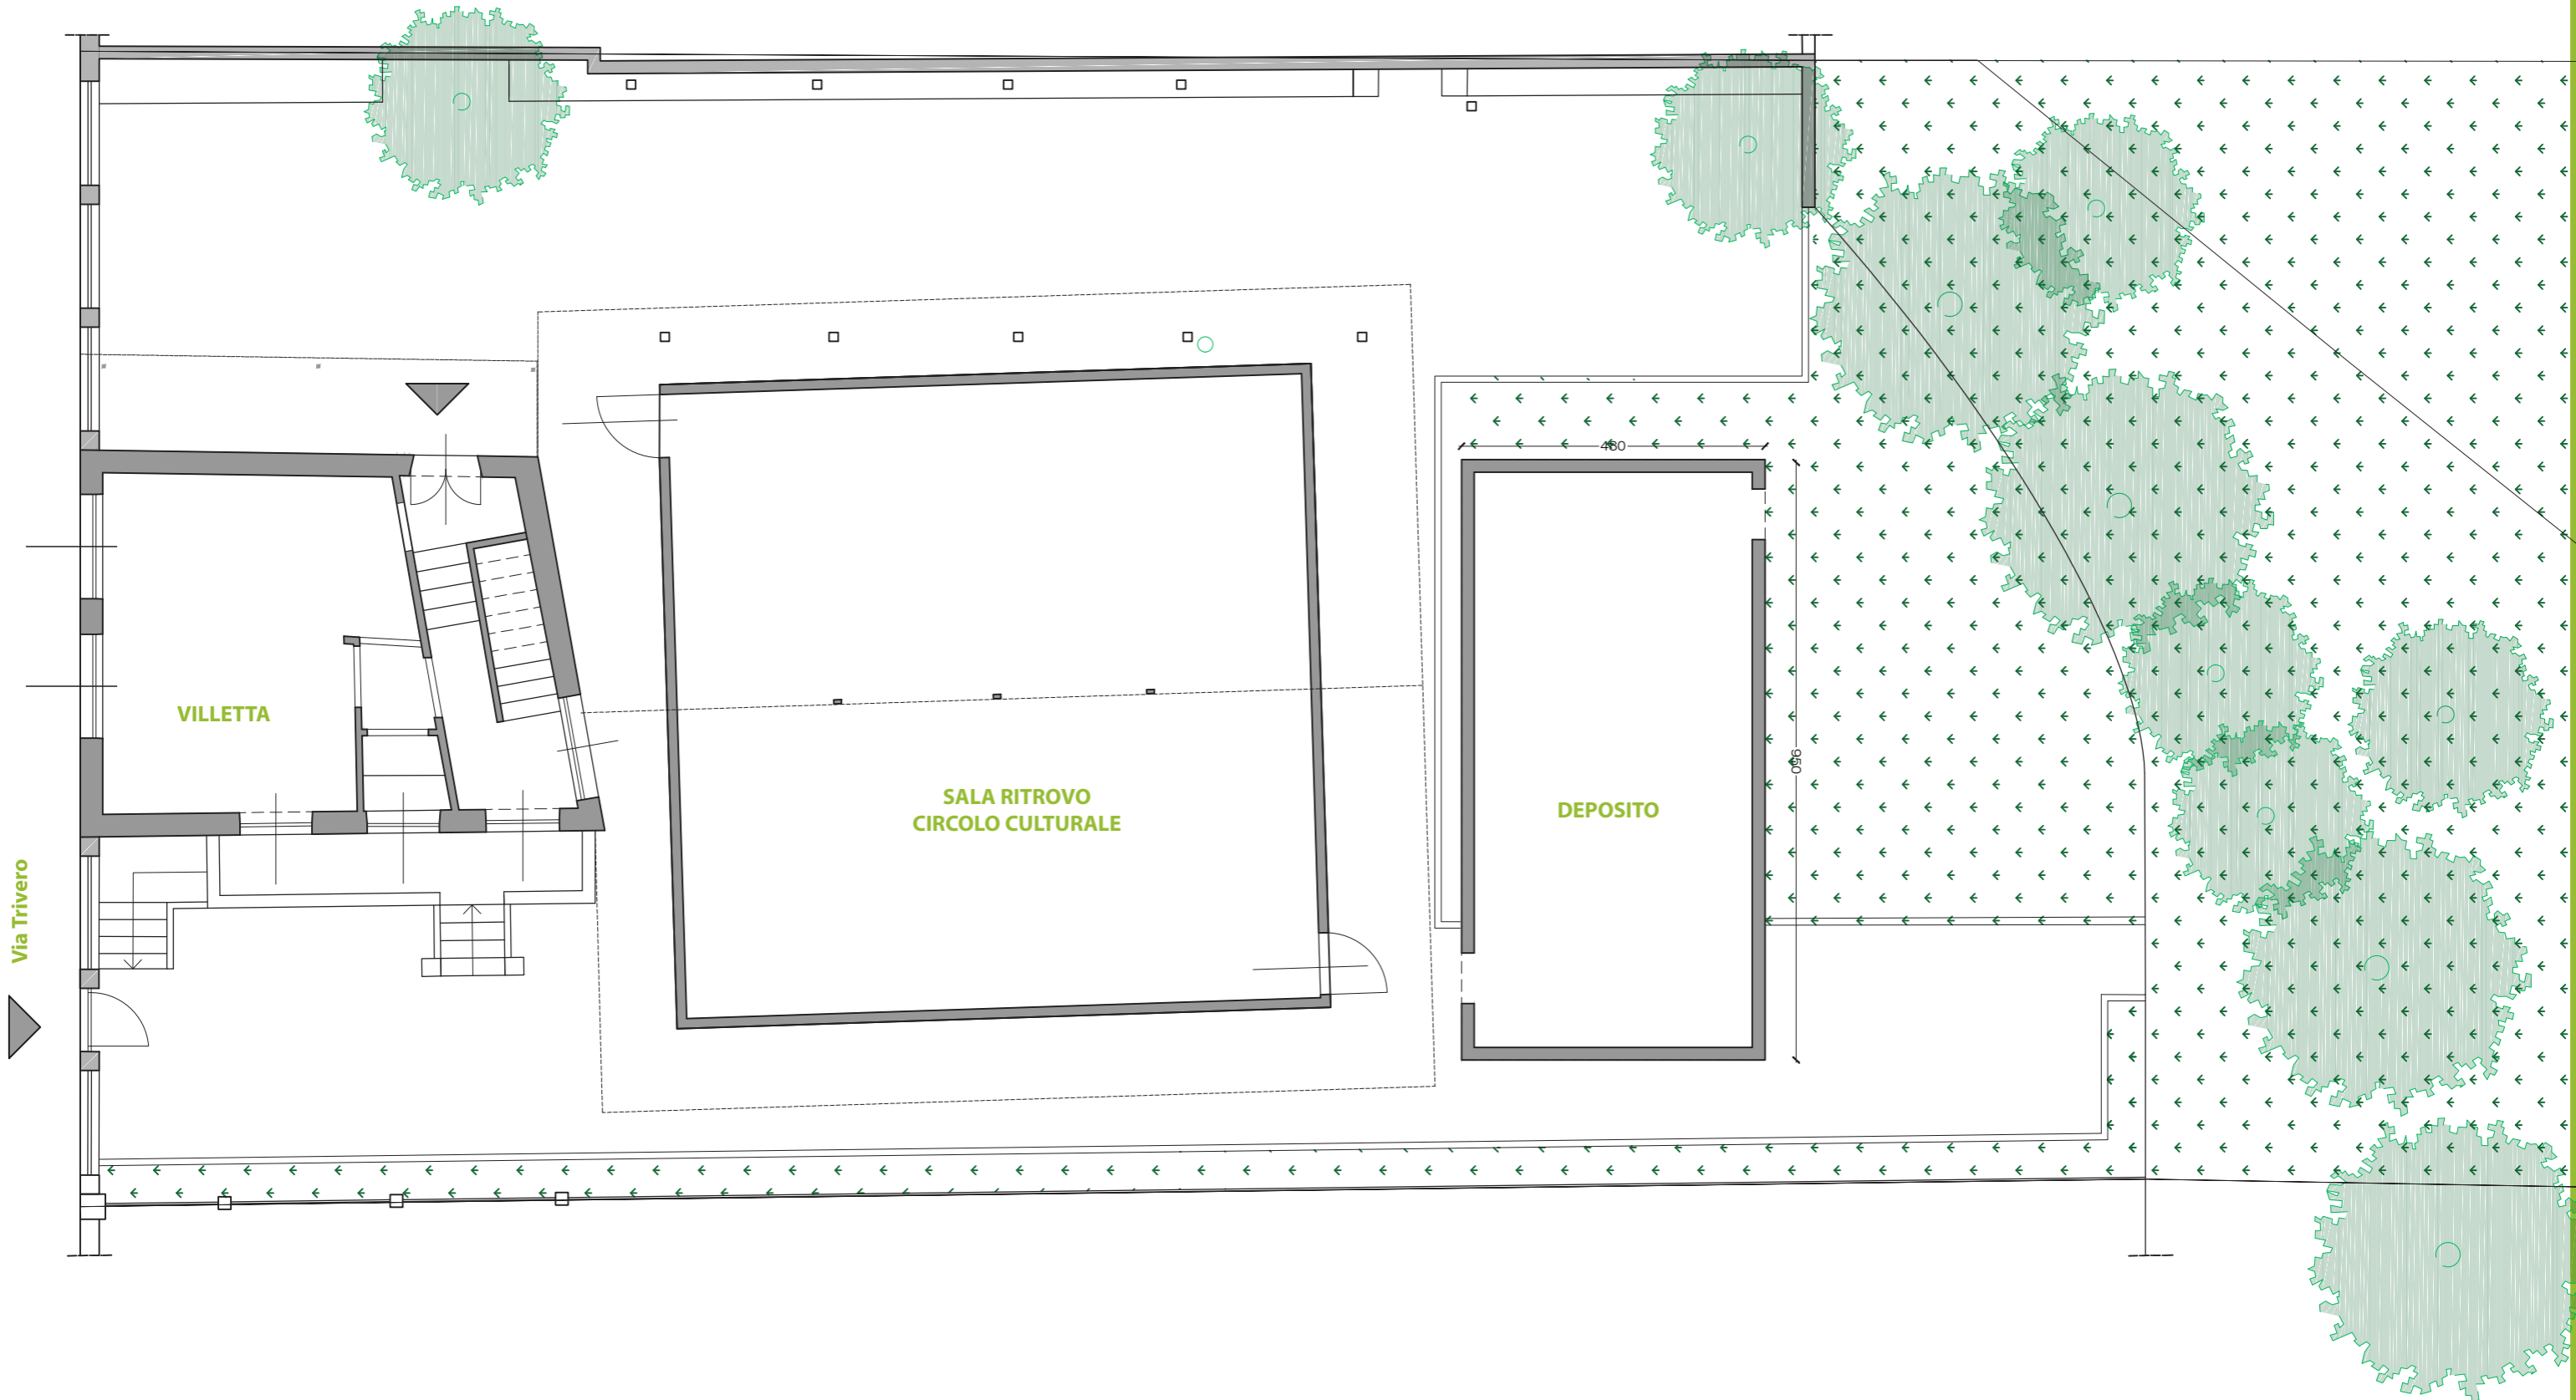

# PROGETTO DI RIQUALIFICAZIONE DELLA SEDE ASSOCIATIVA DI VOLERE LA LUNA ODV *via Trivero 16, Torino*

*PROPOSTA DI INTERVENTO PER GLI SPAZI DA ADIBIRE A CUCINA.  
Demolizione e ricostruzione dell'ex deposito*

**volerelaluna**

LA POLITICA PUNTOCAPO

ASF ITALIA • PIEMONTE  
Architettura Senza Frontiere

Via Trivero

VILLETTA

SALA RITROVO  
CIRCOLO CULTURALE

DEPOSITO

1

STATO DI FATTO, Inquadramento, scala 1:100

via Trivero 16, Torino

**volerealaluna**

LA POLITICA PUNTOCAPO

ASF ITALIA • PIEMONTE  
Architettura Senza Frontiere